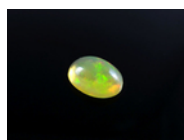

OPAL NATURALNY - 0,70 CT -
APRILLAGEM_PL - BOP428

CENA: 147,00 PLN

CZAS WYSYŁKI: 24 GODZINY

OPIS PRZEDMIOTU

OPAL NATURALNY

ŚLICZNY OKAZ NATURALNEGO OPALU SZLACHETNEGO.

DOSKONAŁY DO WYROBU NIETUZINKOWEJ BIŻUTERII, IDEALNY DLA KOLEKCJONERÓW.

ZDJĘCIA PREZENTUJĄ DOKŁADNIE TEN KAMIEŃ, KTÓRY ZOSTANIE DO CIEBIE WYSŁANY.

- SZLIF : KABOSZON / OWALNY
 - OPALIZACJA : POMARAŃCZOWY / ZIELONY
 - WAGA : 0,70 CT
 - WYMIARY : 7,90 X 5,97 X 3,19 MM
 - POCHODZENIE: ETIOPIA
 - 100% NATURALNY
- W NASZYM SKLEPIE ISTNIEJE MOŻLIWOŚĆ WYKONANIA CERTYFIKATU LUB SZCZEGÓŁOWEGO RAPORTU GEMMOLOGICZNEGO DO KAMIENIA, POTWIERDZAJĄCEGO JEGO AUTENTYCZNOŚĆ. KAMIENIE BADANE SĄ W NIEZALEŻNYM LABORATORIUM. PO WIĘCEJ INFORMACJI ZAPRASZAMY NA E-MAIL.