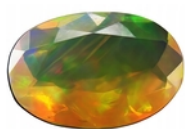

OPAL NATURALNY - 1.35 CT -  
APRILLAGEM\_PL - WOP243

CENA: 283,50 PLN

CZAS WYSYŁKI: 24 GODZINY

## OPAL NATURALNY

—  
ŚLICZNY OKAZ NATURALNEGO OPALU SZLACHETNEGO.

DOSKONAŁY DO WYROBU NIETUZINKOWEJ BIŻUTERII, IDEALNY DLA KOLEKCJONERÓW.

ZDJĘCIA PREZENTUJĄ DOKŁADNIE TEN KAMIEŃ, KTÓRY ZOSTANIE DO CIEBIE WYSŁANY.

—

- SZLIF : FASETOWY / OWALNY
  - OPALIZACJA : WIELOKOLOROWY
  - WAGA : 1,35 CT
  - WYMIARY : 10,10 X 6,96 X 4,11 MM
  - POCHODZENIE: ETIOPIA
  - 100% NATURALNY
- W NASZYM SKLEPIE ISTNIEJE MOŻLIWOŚĆ WYKONANIA CERTYFIKATU LUB SZCZEGÓŁOWEGO RAPORTU GEMMOLOGICZNEGO DO KAMIENIA, POTWIERDZAJĄCEGO JEGO AUTENTYCZNOŚĆ. KAMIENIE BADANE SĄ W NIEZALEŻNYM LABORATORIUM. PO WIĘCEJ INFORMACJI ZAPRASZAMY NA E-MAIL.