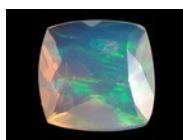

OPAL NATURALNY - 1.60 CT -  
APRILLAGEM\_PL - ROP95

CENA: **160,00** PLN

CZAS WYSYŁKI: 24 GODZINY

## OPAL NATURALNY

—  
ŚLICZNY OKAZ NATURALNEGO OPALU SZLACHETNEGO.

DOSKONAŁY DO WYROBU NIETUZINKOWEJ BIŻUTERII, IDEALNY DLA KOLEKCJONERÓW.

ZDJĘCIA PREZENTUJĄ DOKŁADNIE TEN KAMIEŃ, KTÓRY ZOSTANIE DO CIEBIE WYSŁANY.

—

- SZLIF : FASETOWY / CUSHION
  - OPALIZACJA : POMARAŃCZ / ZIELEŃ / NIEBIESKI
  - WAGA : 1,60 CT
  - WYMIARY : 8,7 X 8,7 X 4,9 MM
  - POCHODZENIE: ETIOPIA
  - 100% NATURALNY
- W NASZYM SKLEPIE ISTNIEJE MOŻLIWOŚĆ WYKONANIA CERTYFIKATU LUB SZCZEGÓŁOWEGO RAPORTU GEMMOLOGICZNEGO DO KAMIENIA, POTWIERDZAJĄCEGO JEGO AUTENTYCZNOŚĆ. KAMIENIE BADANE SĄ W NIEZALEŻNYM LABORATORIUM. PO WIĘCEJ INFORMACJI ZAPRASZAMY NA E-MAIL.