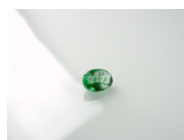

SZMARAGD - 0,50CT - SM28

CENA: **107,60** PLN

CZAS WYSYŁKI: 24 GODZINY

NUMER KATALOGOWY: SM28

OPIS PRZEDMIOTU

SZMARAGD :

- WAGA : 0,50 CT
- WYMIARY : 5,9 X 4,4 X 2,4 MM
- SZLIF : FASETOWY / OWALNY
- BARWA : ZIELEŃ
- POCHODZENIE : ZAMBIA